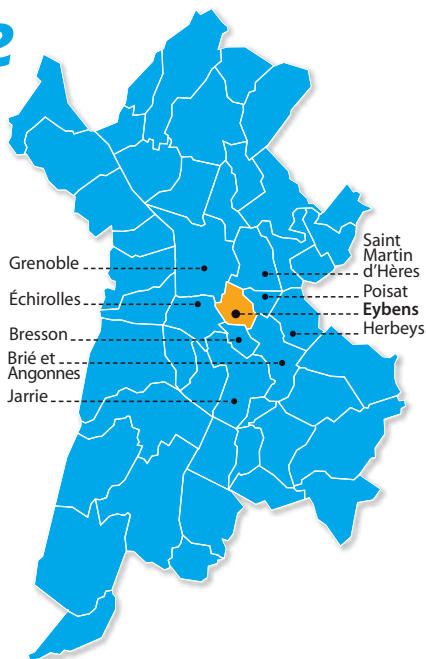

La Métropole

Eybens fait partie de Grenoble-Alpes Métropole, communément appelée la Métro, qui regroupe, depuis le 1^{er} janvier 2014, 49 communes et représente 451 000 habitants.

De nombreuses missions sont désormais conduites par Grenoble-Alpes Métropole. C'est le cas des grands services publics de l'eau, des déchets, des transports et déplacements ; mais également des secteurs d'intervention avec d'importants enjeux d'aménagement du territoire et d'attractivité comme l'urbanisme, l'habitat, la politique de la ville, le développement économique et touristique, les voiries, la gestion de grands équipements.